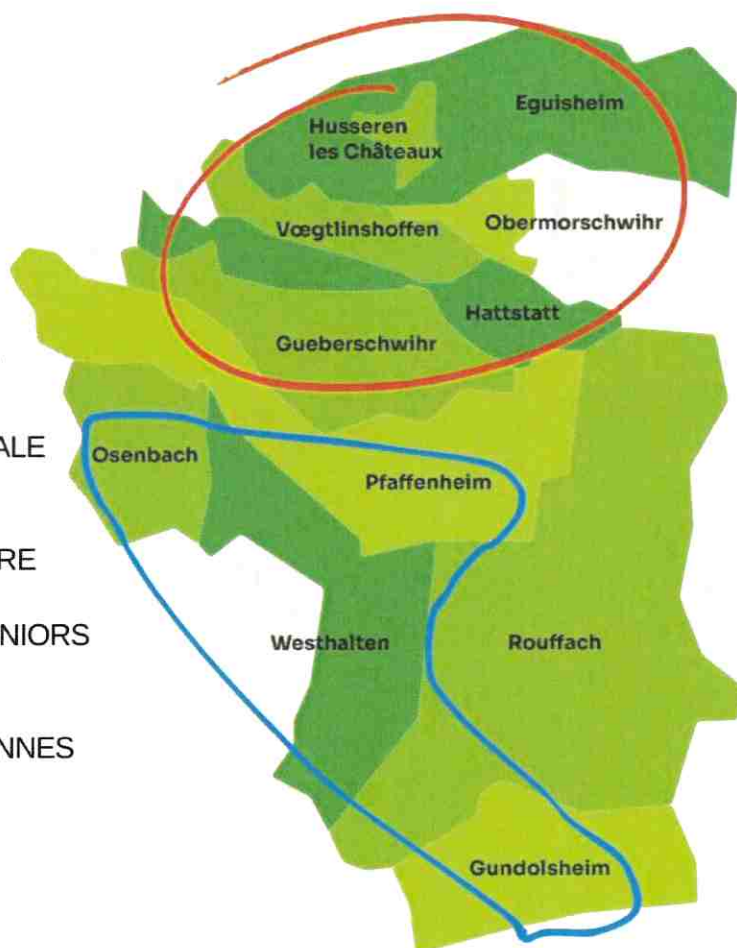

RENSEIGNEMENTS OU RÉSERVATION D'UNE PLACE : CCPAROVIC - 03 89 78 51 44
TRANSPORT TOUS LES MARDIS MATINS

ZONE NORD : semaine PAIRE

ALLER		RETOUR	
9h00	Eguisheim	11h45	Rouffach
9h15	Husseren les châteaux	12h00	Gueberschwihr
9h25	Voegtlinshoffen	12h10	Hattstatt
9h35	Obermorschwihr	12h20	Obermorschwihr
9h45	Hattstatt	12h30	Voegtlinshoffen
9h55	Gueberschwihr	12h40	Husseren les châteaux
10h10	Rouffach	12h55	Eguisheim

DÉMARRAGE DU SERVICE :
MARDI 04 MARS 2025

- 8 PERSONNES MAXIMUM PAR TRANSPORT
- TERMINUS : ROUFFACH, ZONE COMMERCIALE INTERMARCHÉ
- RÉSERVATION TELEPHONIQUE OBLIGATOIRE
- LE MINI-BUS CHERCHE ET RAMENE LES SENIORS DIRECTEMENT CHEZ EUX
- VÉHICULE NON ADAPTÉ POUR LES PERSONNES A MOBILITÉ RÉDUITE

ZONE SUD : semaine IMPAIRE

ALLER		RETOUR	
9h00	Osenbach	11h45	Rouffach
9h20	Westhalten	12h00	Pfaffenheim
9h35	Gundolsheim	12h20	Gundolsheim
9h55	Pfaffenheim	12h35	Westhalten
10h10	Rouffach	13h00	Osenbach